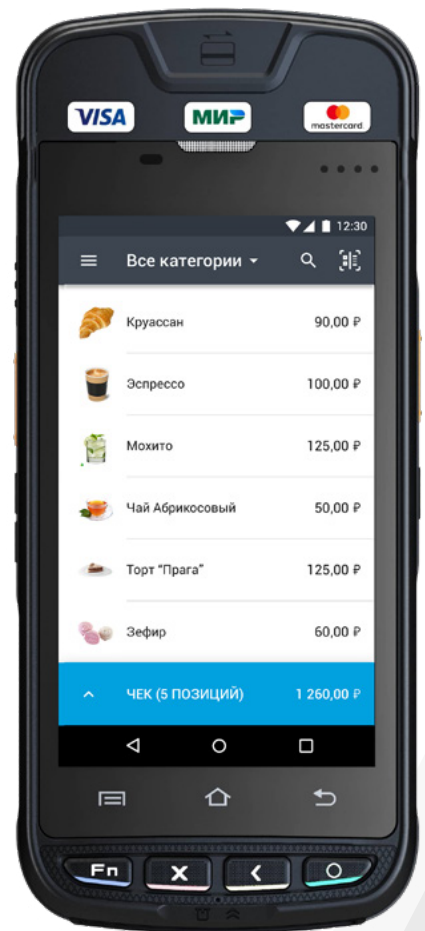

ККТ «МКАССА RS9000-Ф»

SMART POS ОНЛАЙН-КАССА ДЛЯ БИЗНЕСА

Революция в мобильной торговле
с новыми технологиями UROVO

- Прием наличных платежей по 54-ФЗ, печать чека
- Прием оплаты по банковским картам Chip и MSR
- Ввод PIN-CODE с экрана, нет аналогов!
- 5" HD (720 x 1280) большой сенсорный экран
- Суперзащищённая ОС Android 5.1 «SafeDroid»
- Сверхбыстрый сканер 1D и 2D штрих-кодов
- Современная коммуникация 2G/3G/4G LTE/GPS
- Бесперебойные модули WiFi и Bluetooth
- Док-станция: USB, Ethernet, RJ-45

**ПРИКАЗ О ВКЛЮЧЕНИИ
В РЕЕСТР ФНС РОССИИ**
ОТ 13.09.2018
№ ЕД-7-20/530@

СОВЕРШЕНСТВО В ДЕТАЛЯХ

Мобильная касса, созданная восхищать своим удобством в использовании и техническими возможностями. Касса сочетает в себе целый набор решений для мобильной или стационарной торговли превращая процесс продажи товаров и услуг в удовольствие.